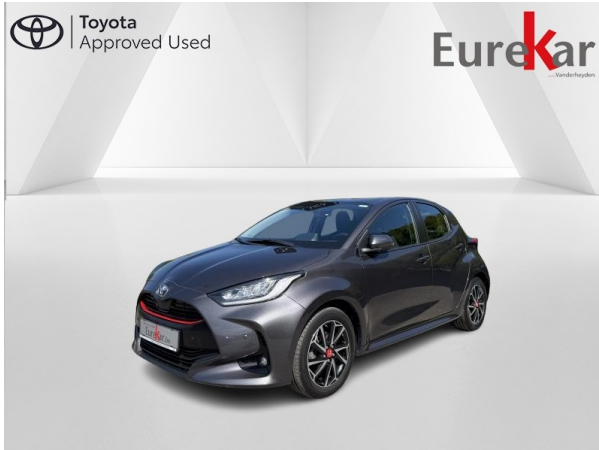

## Toyota Yaris 1.5 TNGA Iconic

4/5 portes / Essence

Référence :

0368C

Kilométrage :

19587 km

Cylindrée (cc) :

1490 cc