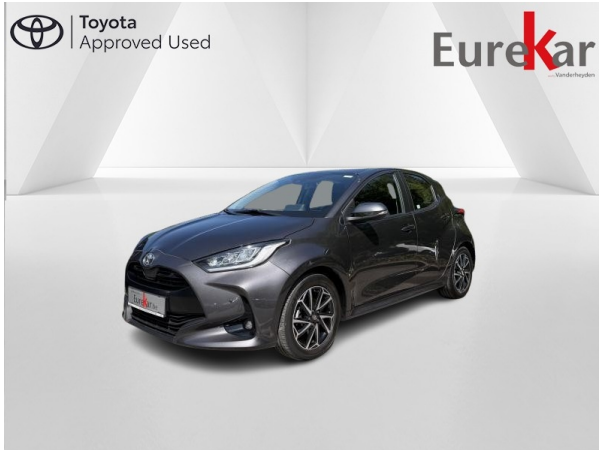

Retour

Toyota Yaris 1.5 TNGA

4/5 portes / Essence

Référence :

4210C

Kilométrage :

26820 km

Cylindrée (cc) :

1490 cc

Date de mise en circulation :

07-04-2022

Durée de la garantie :

72 mois ou 20000 km

Ce véhicule est exposé à :

Toyota Vanderheyden Liege

18990€

La tva n'est pas récupérable. Non-inclus : pack de mise à la route de 149€.

Données du véhicule

DESCRIPTION DU VÉHICULE

- Nbr portes : 5
- Nbr propriétaire(s) : 1

COULEURS

- Couleur extérieure : Gris (métallique)
- Couleur intérieure : Noir
- Revêtement : Tissu