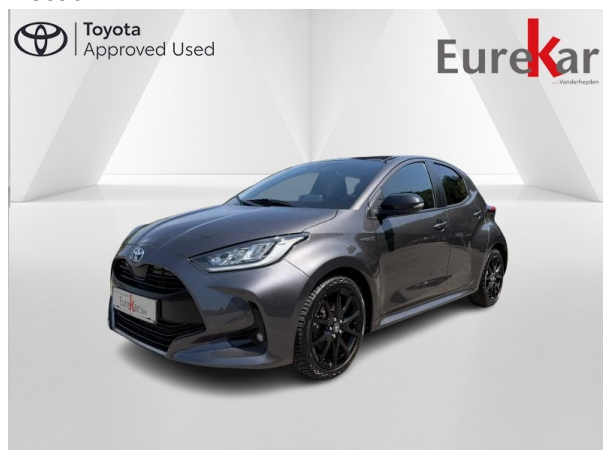

Retour

Toyota Yaris 1.5 TNGA HEV

4/5 portes / Autre

Référence :

5559C

Kilométrage :

91884 km

Cylindrée (cc) :

1490 cc

Date de mise en circulation :

02-09-2020

Durée de la garantie :

51 mois ou 20000 km

Ce véhicule est exposé à :

Toyota Vanderheyden Liege

18990€

La tva n'est pas récupérable. Non-inclus : pack de mise à la route de 149€.

Données du véhicule

DESCRIPTION DU VÉHICULE

- Nbr portes : 5
- Nbr propriétaire(s) : 1

COULEURS

- Couleur extérieure : Gris (métallique)
- Couleur intérieure : Noir
- Revêtement : Semi-cuir