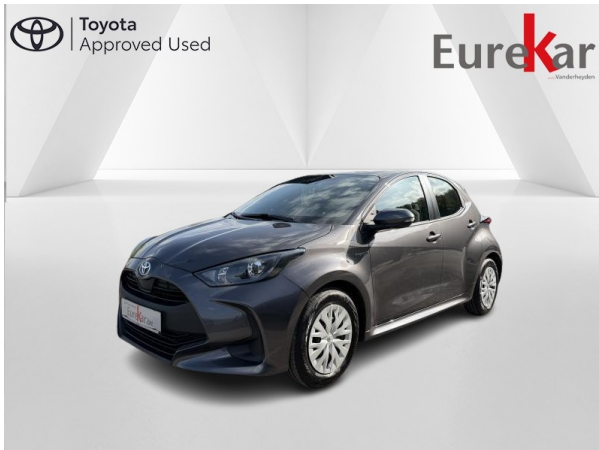

Retour

Toyota Yaris 1.5 Hybrid CVT Dynamic

4/5 portes / Hybride/essence

Référence :

2059C

Kilométrage :

27306 km

Cylindrée (cc) :

1490 cc

Date de mise en circulation :

08-03-2021

Durée de la garantie :

59 mois ou 20000 km

Ce véhicule est exposé à :

Toyota Vanderheyden Liege

17990€

La tva n'est pas récupérable. Non-inclus : pack de mise à la route de 149€.

Données du véhicule

DESCRIPTION DU VÉHICULE

- Nbr portes : 5
- Nbr propriétaire(s) : 1

COULEURS

- Couleur extérieure : Gris (métallique)
- Couleur intérieure : Noir
- Revêtement : Tissue