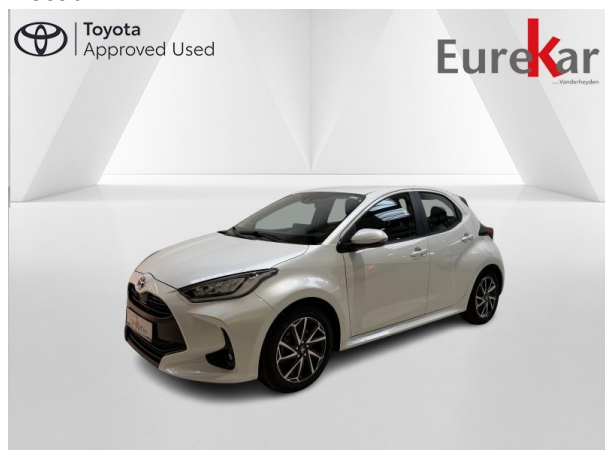

Retour

Toyota Yaris 1.5 Hybrid CVT ICONIC

4/5 portes / Hybride/essence

Référence :

9285C

Kilométrage :

52760 km

Cylindrée (cc) :

1490 cc

Date de mise en circulation :

09-01-2023

Durée de la garantie :

83 mois ou 20000 km

Ce véhicule est exposé à :

Toyota Vanderheyden Liege

22990€

La tva n'est pas récupérable. Non-inclus : pack de mise à la route de 149€.

Données du véhicule

DESCRIPTION DU VÉHICULE

- Nbr portes : 5
- Nbr propriétaire(s) : 1

COULEURS

- Couleur extérieure : Blanc (métallique)
- Couleur intérieure : Noir
- Revêtement : Tissue