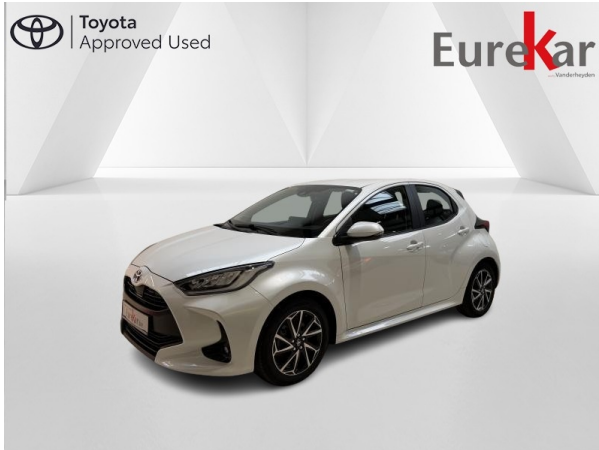

Retour

Toyota Yaris 1.5 Hybrid CVT ICONIC

4/5 portes / Hybride/essence

Référence :

9285C

Kilométrage :

52760 km

Cylindrée (cc) :

1490 cc

Date de mise en circulation :

09-01-2023

Durée de la garantie :

80 mois ou 20000 km

Ce véhicule est exposé à :

Toyota Vanderheyden Liege

22990€

La tva n'est pas récupérable. Non-inclus : pack de mise à la route de 149€.

Données du véhicule

DESCRIPTION DU VÉHICULE

- Nbr portes : 5
- Nbr propriétaire(s) : 1

COULEURS

- Couleur extérieure : Blanc (métallique)
- Couleur intérieure : Noir
- Revêtement : Tissue