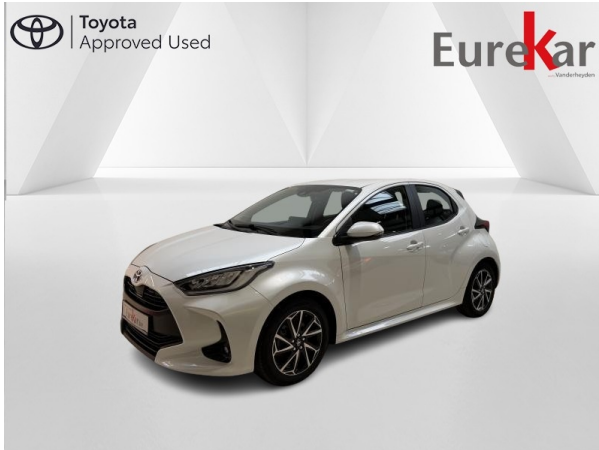

Retour

Toyota Yaris 1.5 Hybrid CVT ICONIC

4/5 portes / Hybride/essence

Référence :

9285C

Kilométrage :

52760 km

Cylindrée (cc) :

1490 cc

Date de mise en circulation :

09-01-2023

Durée de la garantie :

81 mois ou 20000 km

Ce véhicule est exposé à :

Toyota Vanderheyden Liege

22990€

La tva n'est pas récupérable. Non-inclus : pack de mise à la route de 149€.

Données du véhicule

DESCRIPTION DU VÉHICULE

- Nbr portes : 5
- Nbr propriétaire(s) : 1

COULEURS

- Couleur extérieure : Blanc (métallique)
- Couleur intérieure : Noir
- Revêtement : Tissu