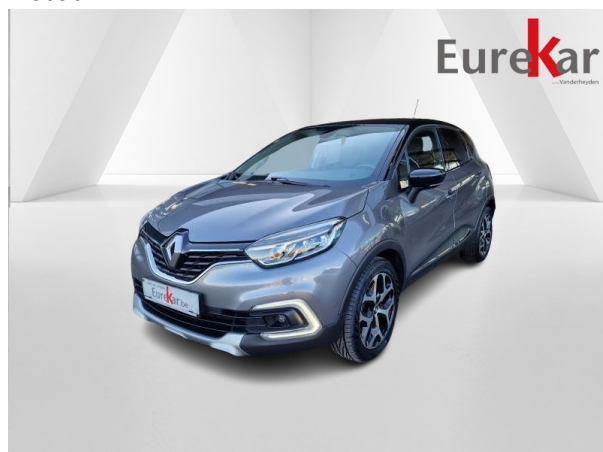

Retour

Renault Captur 1.5 DCi 90

SUV / Diesel

Référence : 9826L

Kilométrage : 91983 km

Cylindrée (cc) : 1499 cc

Date de mise en circulation : 18-01-2018

13990€

La tva n'est pas récupérable.

Non-inclus : pack de mise à la route de 119€.

Durée de la garantie: 12 mois ou 20000 km

Ce véhicule est exposé à :
Toyota Vanderheyden Liege
4032 Liège - Belgique

Données du véhicule

DESCRIPTION DU VÉHICULE

- Nbr portes : 0
- Nbr propriétaire(s) : 0

COULEURS

- Couleur extérieure : Gris (métallique)
- Couleur intérieure : Noir
- Revêtement : Cuir

MOTEUR & TRANSMISSION

- Boîte de vitesses : Manuelle 5 vitesses
- Puissance : 90 ch (66 kW)
- Chevaux fiscaux : 8
- Transmission : Traction